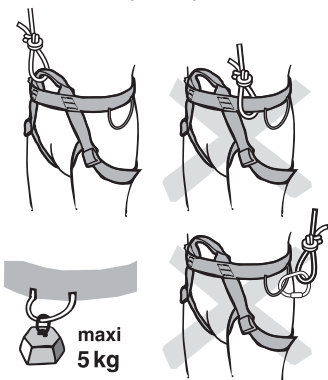

CLIMBING

www.zerogclimbing.co.uk

Basic Climbers Sit Harness

Tying-in instructions

Please note: the diagram contained on this sheet replaces the earlier version shown in the user instructions attached to the product.

Applies to Basic Harness only.

ACHTUNG / WARNING / UPOZORNĚNÍ

Zur Verwendung mit einem Brustgurt / For use with a chest harness /
Používej s prsním úvazem / A utiliser avec un baudrier torse /
Da utilizzare con una imbracatura pettorale

Empfohlene Anseilart / Tying-on advised / Způsob navazování /
Encordement conseillé / Legatura consigliata / Encordamiento aconsejado

Sicherung / Belaying Assurance /
Jištění / Assicurazione /
Aseguramiento