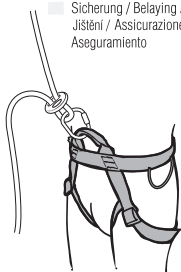

CLIMBING

www.zerogclimbing.co.uk

Basic Climbers Sit Harness

Tying-in instructions

Please note: the diagram contained on this sheet replaces the earlier version shown in the user instructions attached to the product.

Applies to Basic Harness only.

ACHTUNG / WARNING / UPOZORNĚNÍ

Zur Verwendung mit einem Brustgurt / For use with a chest harness /
Používej s prsním úvazem / A utiliser avec un baudrier torse /
Da utilizzare con una imbracatura pettorale

Empfohlene Anseilart / Tying-on advised / Způsob navazování /
Encordement conseillé / Legatura consigliata / Encordamiento aconsejado

Sicherung / Belaying Assurance /
Jištění / Assicurazione /
Aseguramiento