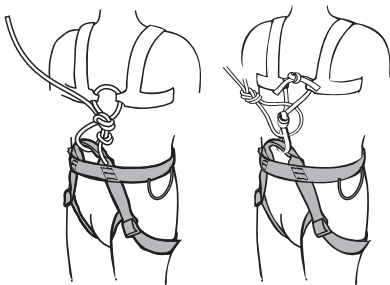

CLIMBING

www.zerogclimbing.co.uk

Basic Climbers Sit Harness

Tying-in instructions

Please note: the diagram contained on this sheet replaces the earlier version shown in the user instructions attached to the product.

Applies to Basic Harness only.

ACHTUNG / WARNING / UPOZORNĚNÍ

Zur Verwendung mit einem Brustgurt / For use with a chest harness /
Používej s prsním úvazem / A utiliser avec un baudrier torse /
Da utilizzare con una imbracatura pettorale